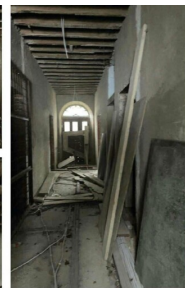

Te koop - Vakantiewoning

Sûre 13, 6640 Vaux-sur-Sure

€ 650.000

Ref. 123

Aantal slaapkamers: 12
Aantal badkamers: 10

Bew. opp.: 1246m²
Grond opp.: 38418m²

EPC: 666kwh/m²/j