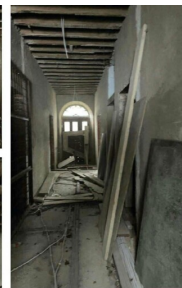

Te koop - Vakantiewoning

Sûre 13, 6640 Vaux-sur-Sure

€ 650.000

Ref. 123

Aantal slaapkamers: 12

Aantal badkamers: 10

Bew. opp.: 1246m²

Grond opp.: 38418m²